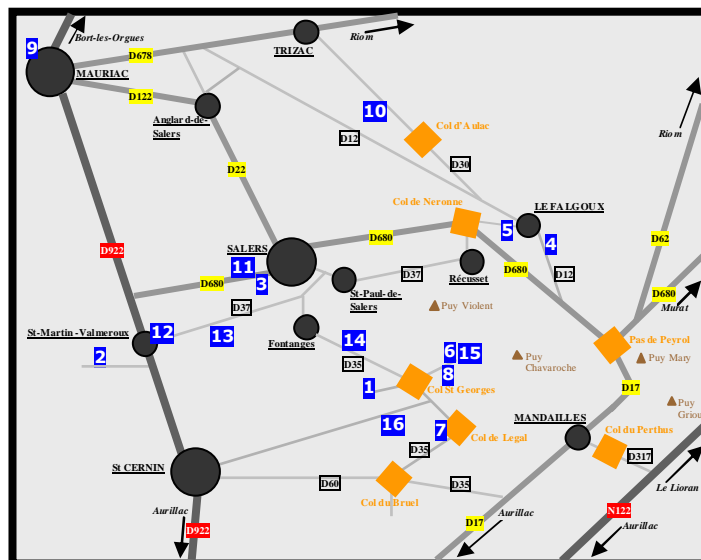

CARTE DES HÉBERGEMENTS DE GROUPES

Liste des hébergements de groupe :

- 1** – Association Méandres – Gîte de groupe et camping écologique au Puy Basset
- 2** – Le Grand Gîte – Moments Nature à Sainte-Eulalie
- 3** – La Grange – Gîte de groupe à Salers
- 4** – Centre de vacances à Le Falgoux
- 5** – Gîte communal d'étape et de séjour à Le Falgoux
- 6** – Gîte communal d'étape et de séjour à Le Fau
- 7** – Gîte d'étape du Col de Legal
- 8** – Aire naturelle de camping à la Bastide du Fau
- 9** – Village Vacances Renouveau à Mauriac
- 10** – Gîte au Buron de Veirières à Saint-Vincent-de-Salers
- 11** – Meublé à Salers
- 12** – Meublé à Saint-Martin-Valmeroux
- 13** – Meublé (communal) à Saint-Rémy-de-Salers
- 14** – Meublé à Fontanges
- 15** – Meublé à Le Fau
- 16** – Meublé (communal) à Saint-Projet-de-Salers